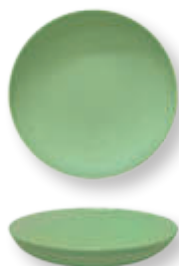

# COLLEZIONE MONOCOLORE SIVIGLIA PINK - AZZURRO - VERDE

SATURNIA SRL - LE PORCELLANE DA TAVOLA

**PIATTO PIANO** 26 cm.  
DINNER PLATE 26 cm.  
H 2,5 cm.  
**LINEA SIVIGLIA | Y41**

**PIATTO FONDO** 22 cm.  
SOUP PLATE 22 cm.  
H 4,2 cm.  
**LINEA SIVIGLIA | Y41**

**PIATTO FRUTTA** 21 cm.  
DESSERT PLATE 21 cm.  
H 2,2 cm.  
**LINEA SIVIGLIA | Y41**

**PIATTO PIANO** 26 cm.  
DINNER PLATE 26 cm.  
H 2,5 cm.  
**LINEA SIVIGLIA | Y42**

**PIATTO FONDO** 22 cm.  
SOUP PLATE 22 cm.  
H 4,2 cm.  
**LINEA SIVIGLIA | Y42**

**PIATTO FRUTTA** 21 cm.  
DESSERT PLATE 21 cm.  
H 2,2 cm.  
**LINEA SIVIGLIA | Y42**

**PIATTO PIANO** 26 cm.  
DINNER PLATE 26 cm.  
H 2,5 cm.  
**LINEA SIVIGLIA | Y43**

**PIATTO FONDO** 22 cm.  
SOUP PLATE 22 cm.  
H 4,2 cm.  
**LINEA SIVIGLIA | Y43**

**PIATTO FRUTTA** 21 cm.  
DESSERT PLATE 21 cm.  
H 2,2 cm.  
**LINEA SIVIGLIA | Y43**